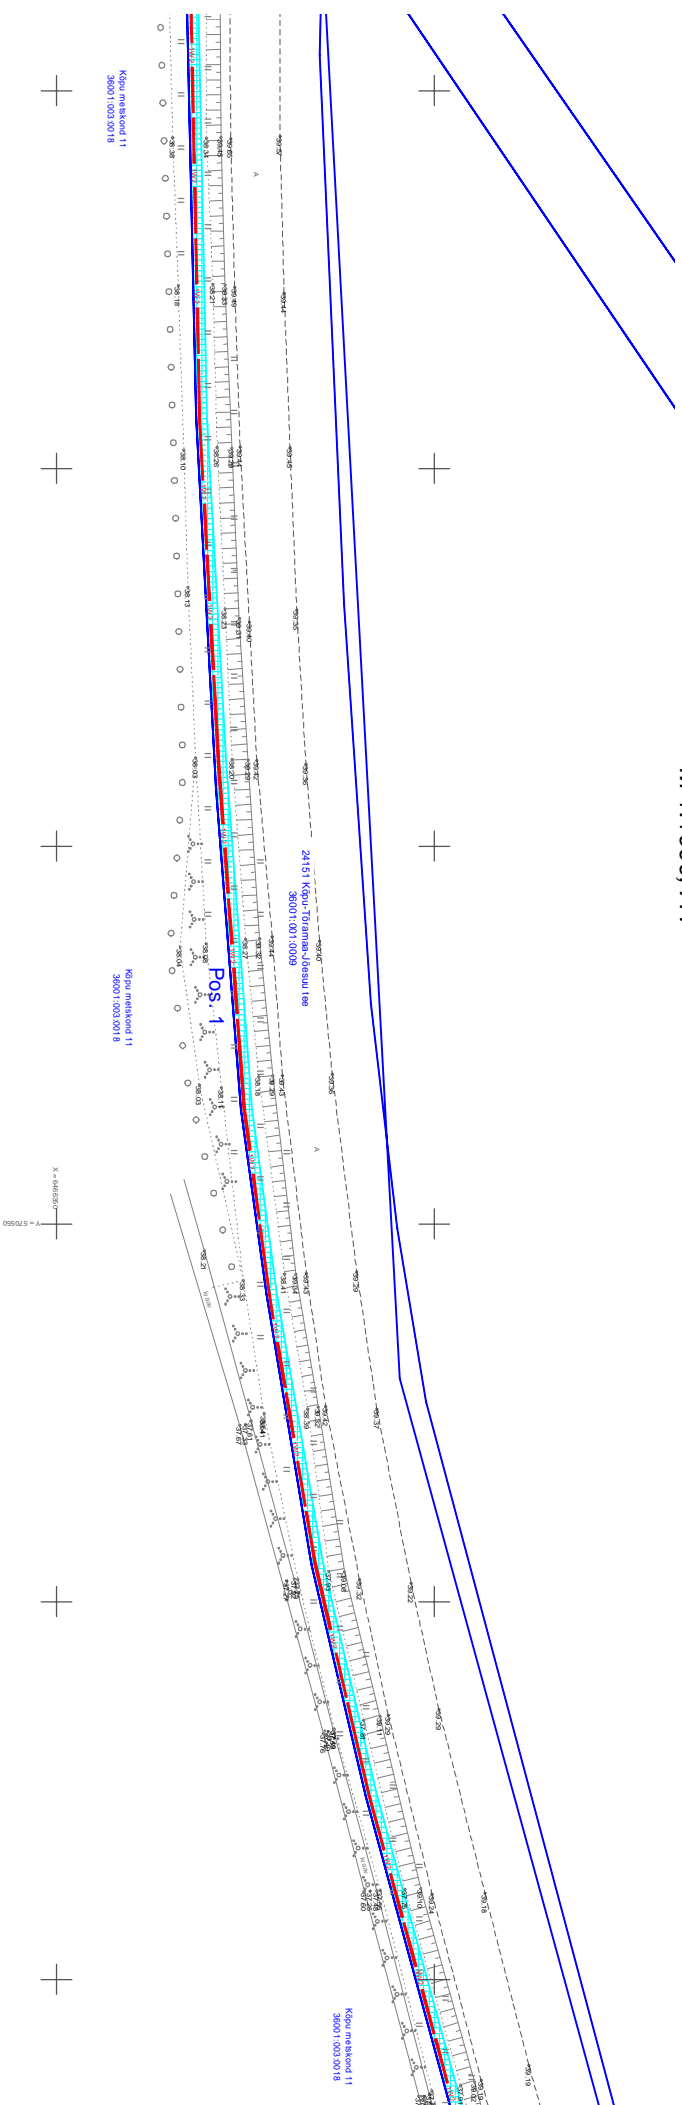

**Isikliku kasutusõiguse ala plaan**  
**24151 Kõpu-Tõramaa-Jõesuu tee (36001:001:0009)**  
**Tipu külas Põhja-Sakala vallas Viljandi maakonnas**  
**M 1:1000; A4**

**Kasutusõiguse ala [2633 m<sup>2</sup>]**

**Proj. 15 kV maakaabelliin**

**Katastrituksuse piir**

Jrk. nr	IKÕ ala Pos nr	Kinnistu registriosa number	Katastrituksuse tunnus, nimi ja sihtotstarve	Asukoht riigitee suhtes	Ala pindala, m <sup>2</sup>
1	Pos. 1	11804850	24151 Kõpu-Tõramaa-Jõesuu tee 36001:001:0009 Transpordirada	24151 Kõpu-Tõramaa-Jõesuu tee km. 5,72 - 7,41	2633
2	Pos. 2			24151 Kõpu-Tõramaa-Jõesuu tee km. 7,66	33